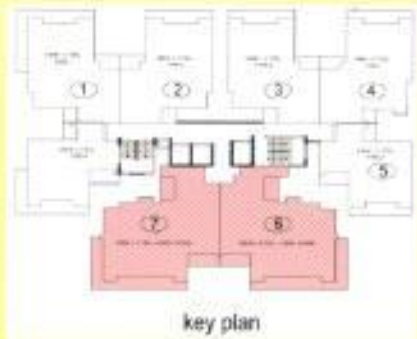

# Floor Plan

AERA-2079 SQ.FT.

**3 BHK+3 TOILETS**

**SERVENT**