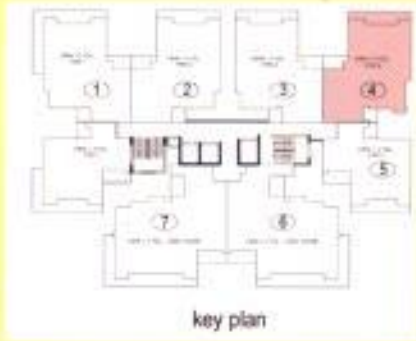

# Floor Plan

↑  
**ENTRY**

AÉRA- 1515 SQ.FT.  
**3 BHK+2 TOILETS**  
**TYPE 3**